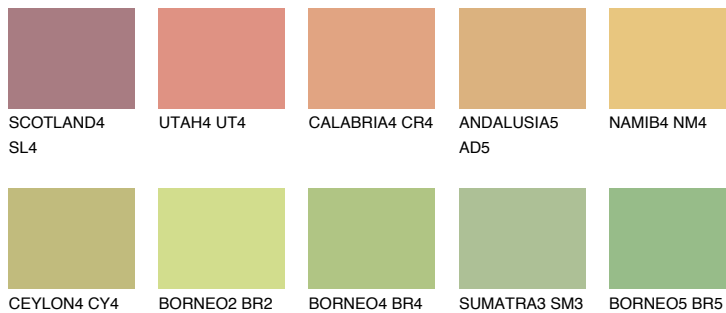

**CRETE5 CT5**59% **TSR** 53%**Kompatibilna boja****BOJE PALETE COLOURS OF NATURE****Boje palete Intense**

Više informacija o žbukama i bojama, možete pronaći na
www.ceresit.hr