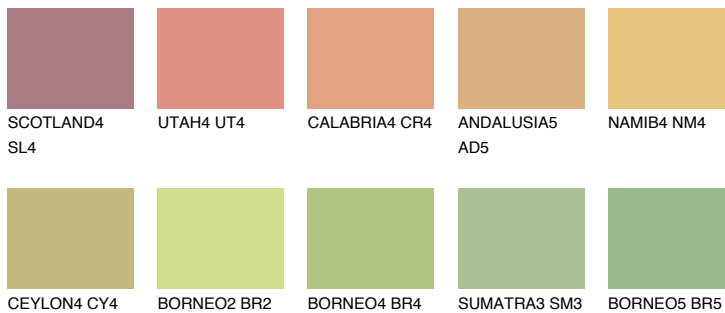

**CRETE5 CT5**59% **TSR** 53%**Kompatibilna boja****BOJE PALETE COLOURS OF NATURE****Boje palete Intense**

Više informacija o žbukama i bojama, možete pronaći na
www.ceresit.hr