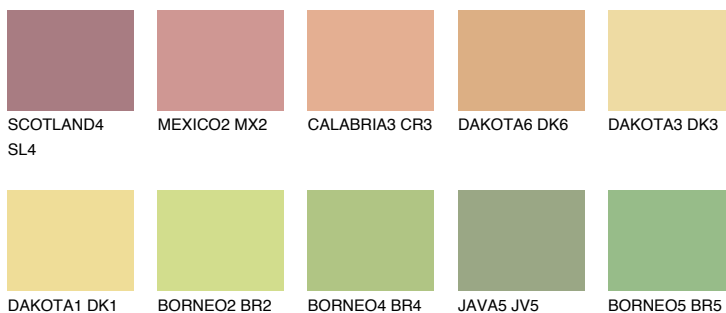

**CRETE4 CT4**63% **TSR** 59%**Kompatibilna boja****BOJE PALETE COLOURS OF NATURE****Boje palete Intense**

Više informacija o žbukama i bojama, možete pronaći na [www.ceresit.hr](http://www.ceresit.hr)