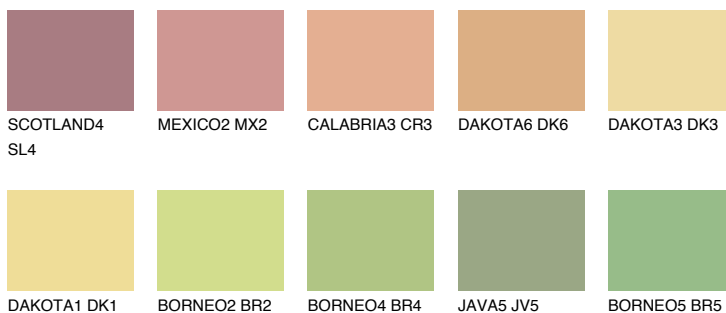

**CRETE4 CT4**63% **TSR** 59%**Kompatibilna boja****BOJE PALETE COLOURS OF NATURE****Boje palete Intense**

Više informacija o žbukama i bojama, možete pronaći na www.ceresit.hr