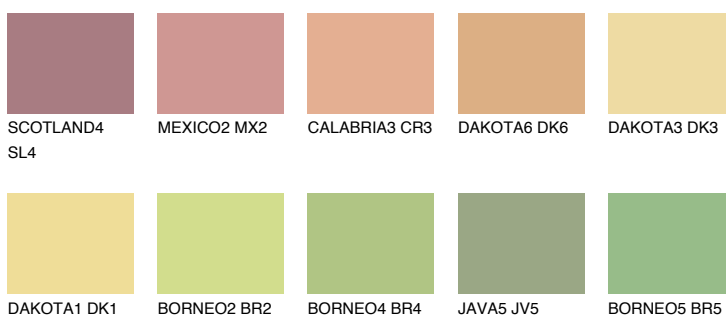

**CRETE4 CT4**63% **TSR** 59%**Kompatibilna boja****BOJE PALETE COLOURS OF NATURE****Boje palete Intense**

Više informacija o žbukama i bojama, možete pronaći na [www.ceresit.hr](http://www.ceresit.hr)