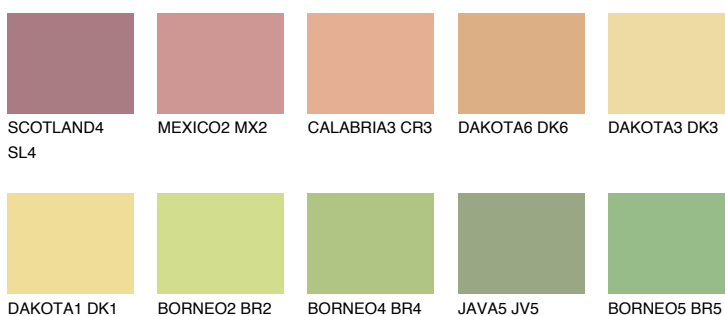

**CRETE4 CT4**63% **TSR** 59%**Kompatibilna boja****BOJE PALETE COLOURS OF NATURE****Boje palete Intense**

Više informacija o žbukama i bojama, možete pronaći na www.ceresit.hr