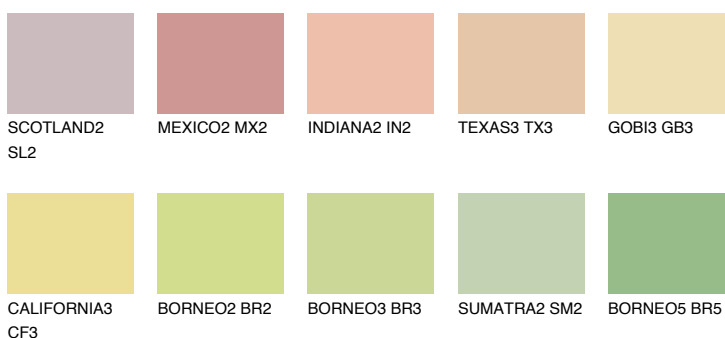

**CRETE3 CT3**70% **TSR** 67%**Kompatibilna boja****BOJE PALETE COLOURS OF NATURE****Boje palete Intense**

Više informacija o žbukama i bojama, možete pronaći na
www.ceresit.hr