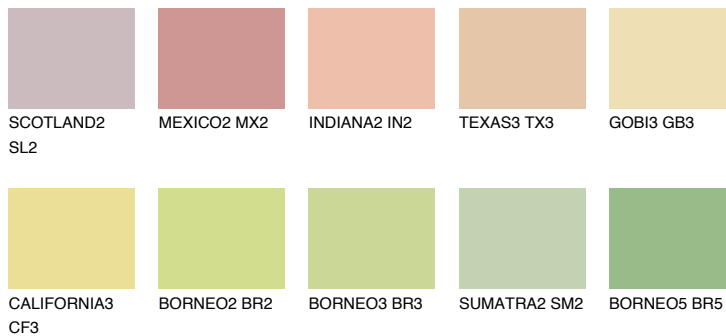


**CRETE3 CT3**70% **TSR** 67%**Kompatibilna boja****BOJE PALETE COLOURS OF NATURE****Boje palete Intense**

Više informacija o žbukama i bojama, možete pronaći na  
[www.ceresit.hr](http://www.ceresit.hr)