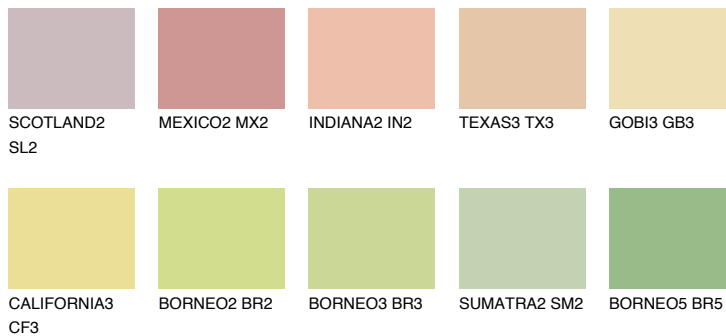


**CRETE3 CT3**70% **TSR** 67%**Kompatibilna boja****BOJE PALETE COLOURS OF NATURE****Boje palete Intense**

Više informacija o žbukama i bojama, možete pronaći na
www.ceresit.hr