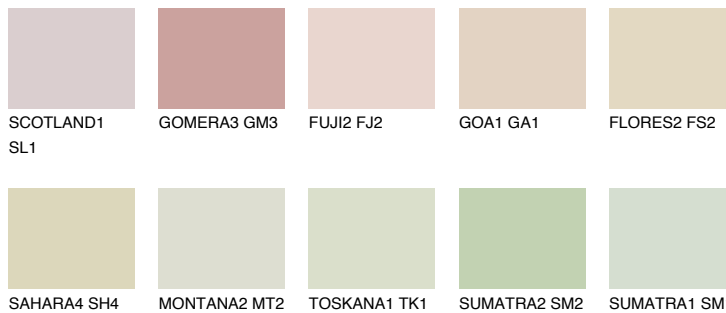


**CRETE2 CT2**74% **TSR** 70%**Kompatibilna boja****BOJE PALETE COLOURS OF NATURE****Boje palete Intense**

Više informacija o žbukama i bojama, možete pronaći na
www.ceresit.hr