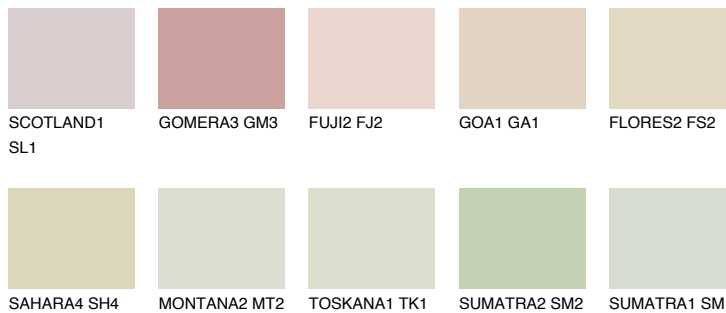


**CRETE2 CT2**74% **TSR** 70%**Kompatibilna boja****BOJE PALETE COLOURS OF NATURE****Boje palete Intense**

Više informacija o žbukama i bojama, možete pronaći na  
[www.ceresit.hr](http://www.ceresit.hr)