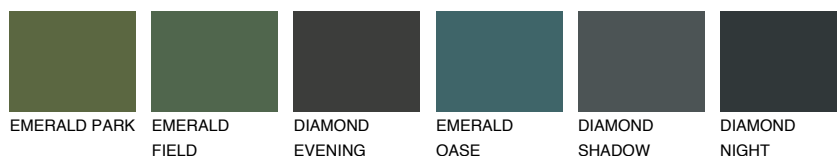

**CRETE1 CT1**79% **TSR** 73%**Kompatibilna boja****BOJE PALETE COLOURS OF NATURE****Boje palete Intense**

Više informacija o žbukama i bojama, možete pronaći na  
[www.ceresit.hr](http://www.ceresit.hr)