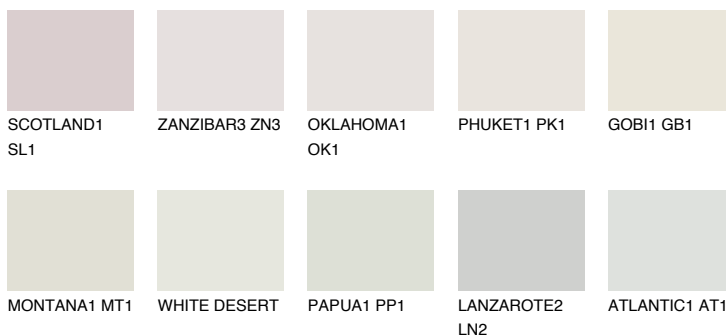

**CRETE1 CT1**79% **TSR** 73%**Kompatibilna boja****BOJE PALETE COLOURS OF NATURE****Boje palete Intense**

Više informacija o žbukama i bojama, možete pronaći na  
[www.ceresit.hr](http://www.ceresit.hr)