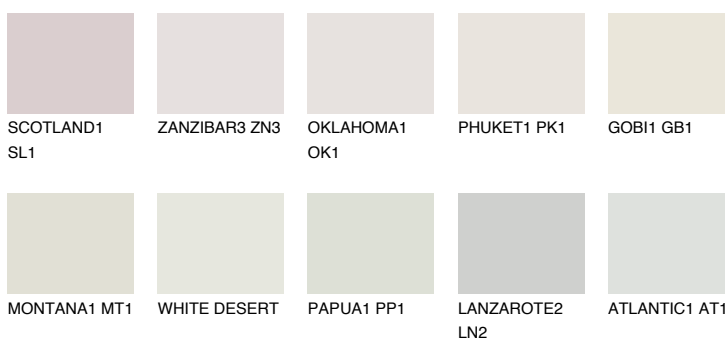


**CRETE1 CT1**79% **TSR** 73%**Kompatibilna boja****BOJE PALETE COLOURS OF NATURE****Boje palete Intense**

Više informacija o žbukama i bojama, možete pronaći na
www.ceresit.hr