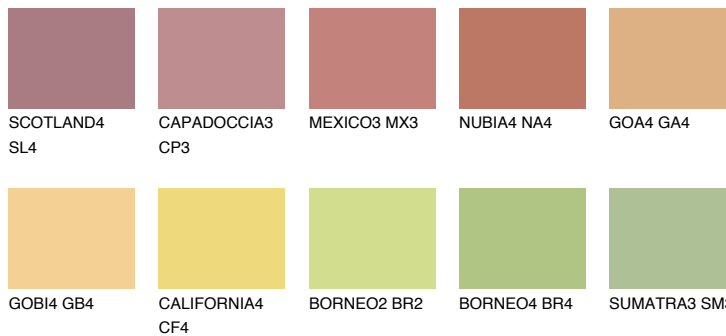

**DAKOTA6 DK6**48% **TSR** 50%**Kompatibilna boja****BOJE PALETE COLOURS OF NATURE****Boje palete Intense**

Više informacija o žbukama i bojama, možete pronaći na  
[www.ceresit.hr](http://www.ceresit.hr)