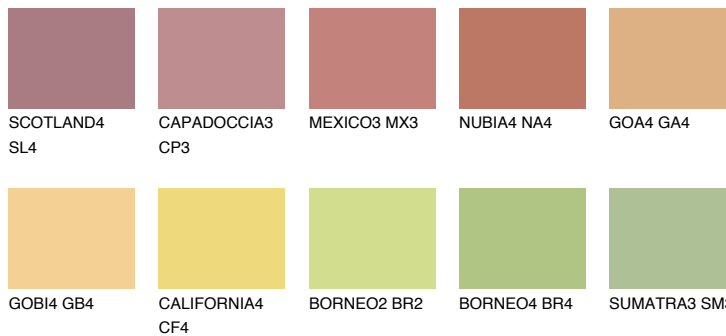

**DAKOTA6 DK6**48% **TSR** 50%**Kompatibilna boja****BOJE PALETE COLOURS OF NATURE****Boje palete Intense**

Više informacija o žbukama i bojama, možete pronaći na
www.ceresit.hr