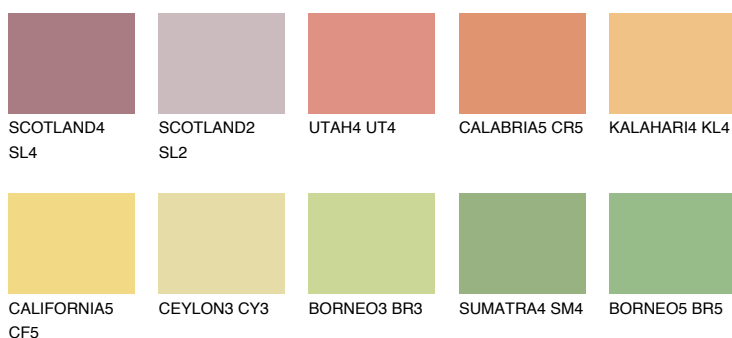

**DAKOTA5 DK5**57% **TSR** 60%**Kompatibilna boja****BOJE PALETE COLOURS OF NATURE****Boje palete Intense**

Više informacija o žbukama i bojama, možete pronaći na
www.ceresit.hr