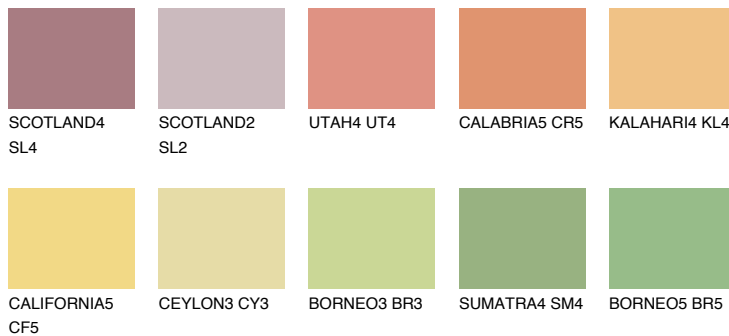

**DAKOTA5 DK5**57% **TSR** 60%**Kompatibilna boja****BOJE PALETE COLOURS OF NATURE****Boje palete Intense**

Više informacija o žbukama i bojama, možete pronaći na
www.ceresit.hr