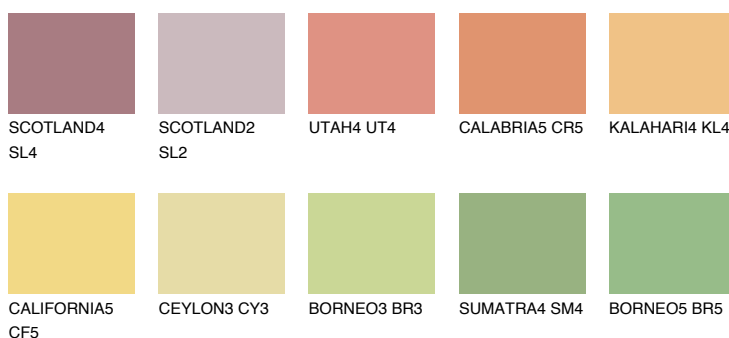

**DAKOTA5 DK5**57% **TSR** 60%**Kompatibilna boja****BOJE PALETE COLOURS OF NATURE****Boje palete Intense**

Više informacija o žbukama i bojama, možete pronaći na
www.ceresit.hr