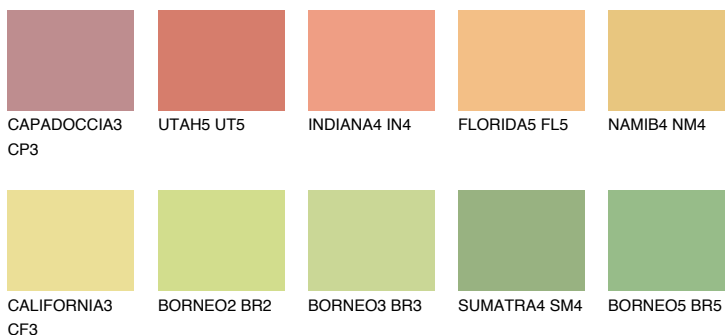

**DAKOTA4 DK4**65% **TSR** 60%**Kompatibilna boja****BOJE PALETE COLOURS OF NATURE****Boje palete Intense**

Više informacija o žbukama i bojama, možete pronaći na
www.ceresit.hr