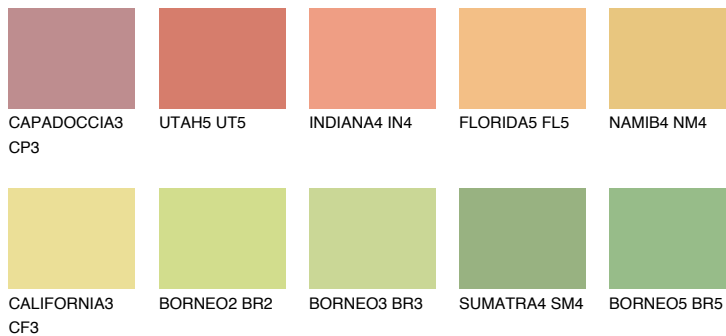

**DAKOTA4 DK4**65% **TSR** 60%**Kompatibilna boja****BOJE PALETE COLOURS OF NATURE****Boje palete Intense**

Više informacija o žbukama i bojama, možete pronaći na
www.ceresit.hr