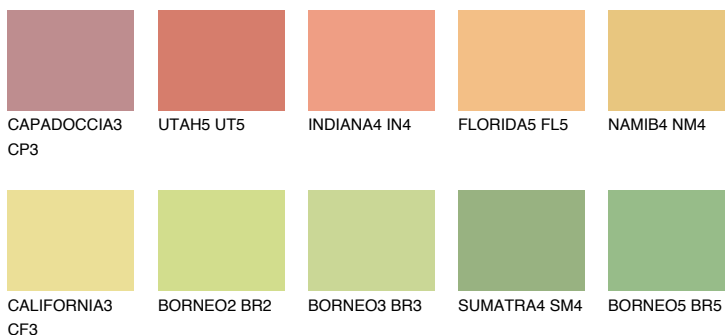

**DAKOTA4 DK4**65% **TSR** 60%**Kompatibilna boja****BOJE PALETE COLOURS OF NATURE****Boje palete Intense**

Više informacija o žbukama i bojama, možete pronaći na  
[www.ceresit.hr](http://www.ceresit.hr)