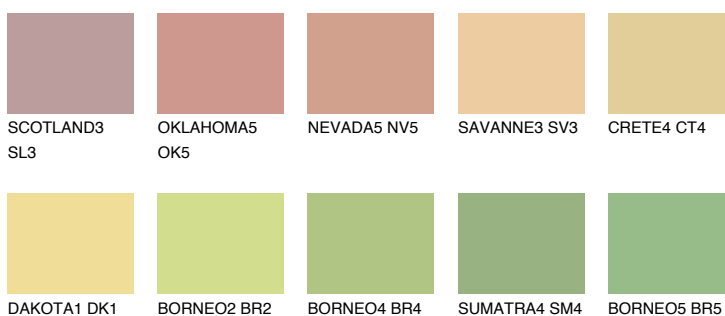

**DAKOTA3 DK3**71% **TSR** 68%**Kompatibilna boja****BOJE PALETE COLOURS OF NATURE****Boje palete Intense**

Više informacija o žbukama i bojama, možete pronaći na www.ceresit.hr