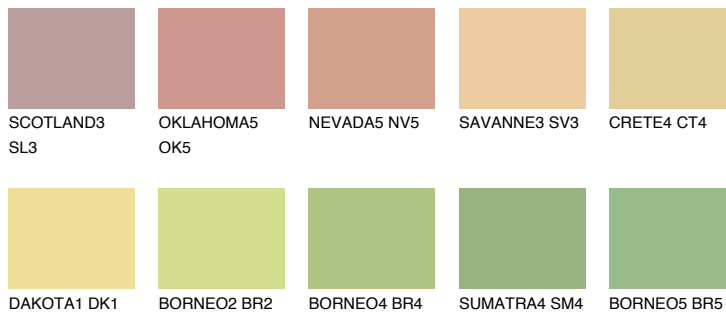


**DAKOTA3 DK3**71% **TSR** 68%**Kompatibilna boja****BOJE PALETE COLOURS OF NATURE****Boje palete Intense**

Više informacija o žbukama i bojama, možete pronaći na
www.ceresit.hr