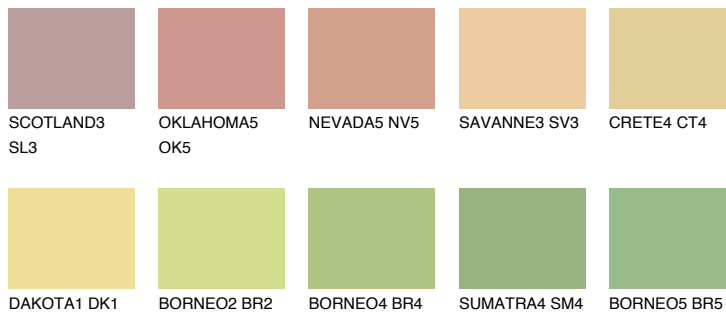


**DAKOTA3 DK3**71% **TSR** 68%**Kompatibilna boja****BOJE PALETE COLOURS OF NATURE****Boje palete Intense**

Više informacija o žbukama i bojama, možete pronaći na www.ceresit.hr