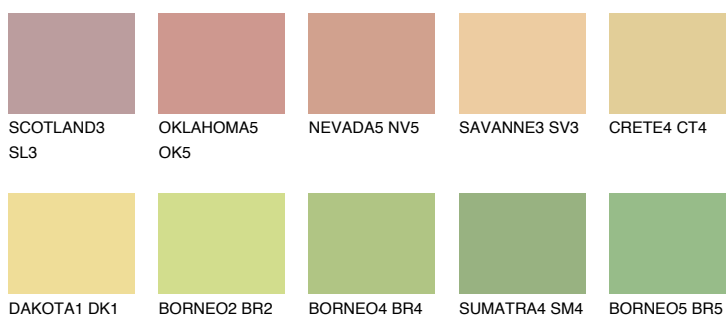

**DAKOTA3 DK3**71% **TSR** 68%**Kompatibilna boja****BOJE PALETE COLOURS OF NATURE****Boje palete Intense**

Više informacija o žbukama i bojama, možete pronaći na [www.ceresit.hr](http://www.ceresit.hr)