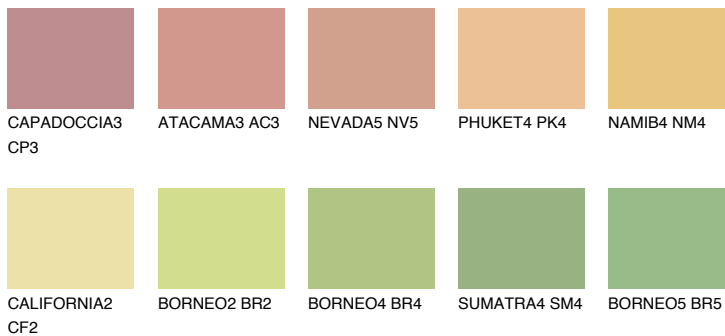


**DAKOTA2 DK2**69% **TSR** 65%**Kompatibilna boja****BOJE PALETE COLOURS OF NATURE****Boje palete Intense**

Više informacija o žbukama i bojama, možete pronaći na
www.ceresit.hr