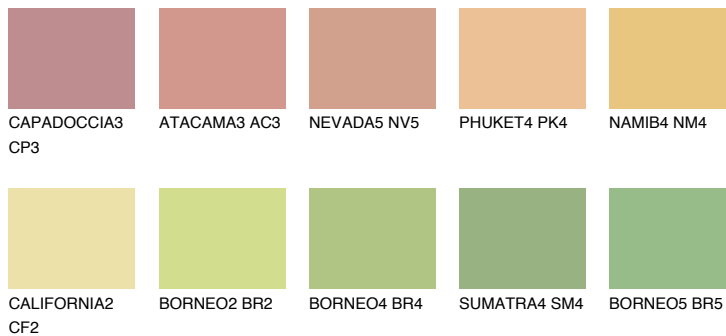


**DAKOTA2 DK2**69% **TSR** 65%**Kompatibilna boja****BOJE PALETE COLOURS OF NATURE****Boje palete Intense**

Više informacija o žbukama i bojama, možete pronaći na
www.ceresit.hr