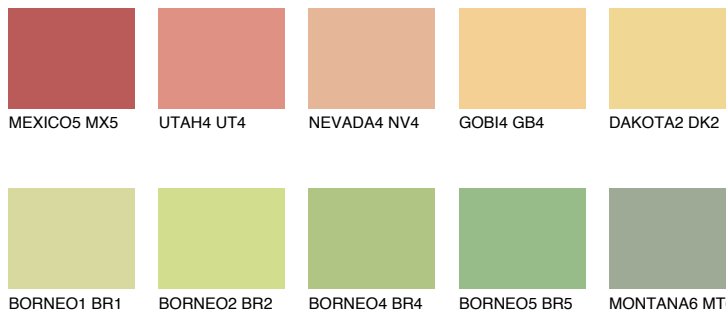


**DAKOTA1 DK1**72% **TSR** 67%**Kompatibilna boja****BOJE PALETE COLOURS OF NATURE****Boje palete Intense**

Više informacija o žbukama i bojama, možete pronaći na  
[www.ceresit.hr](http://www.ceresit.hr)