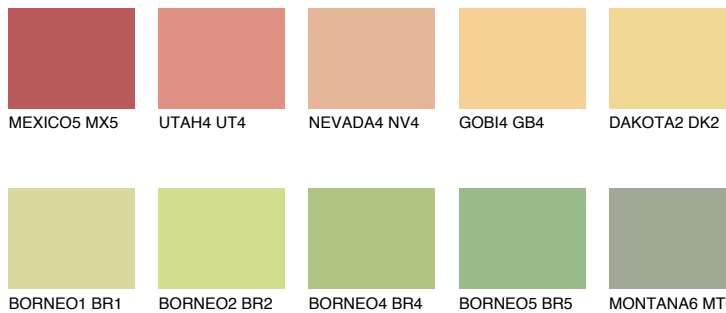


**DAKOTA1 DK1**72% **TSR** 67%**Kompatibilna boja****BOJE PALETE COLOURS OF NATURE****Boje palete Intense**

Više informacija o žbukama i bojama, možete pronaći na
www.ceresit.hr