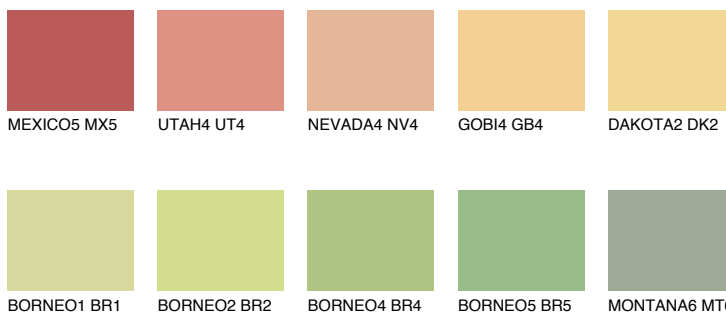

**DAKOTA1 DK1**72% **TSR** 67%

Kompatibilna boja

BOJE PALETE COLOURS OF NATURE

Boje palete Intense

Više informacija o žbukama i bojama, možete pronaći na www.ceresit.hr