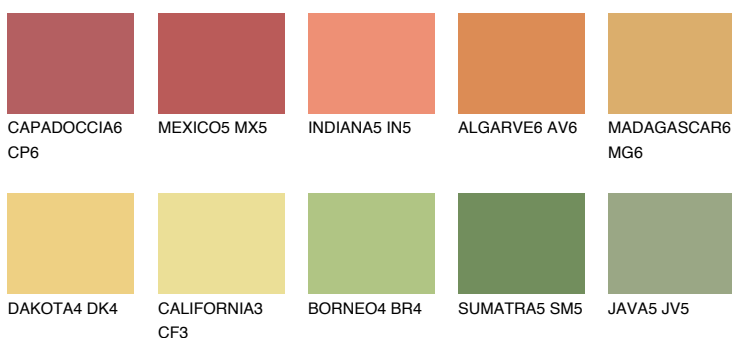

**NAMIB6 NM6**47% **TSR** 57%**Kompatibilna boja****BOJE PALETE COLOURS OF NATURE****Boje palete Intense**

Više informacija o žbukama i bojama, možete pronaći na
www.ceresit.hr