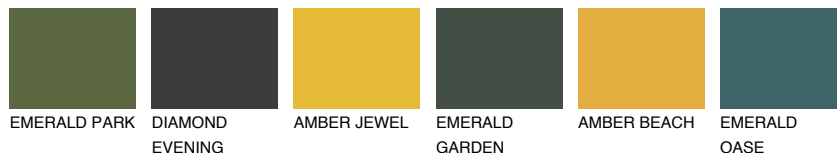

**NAMIB6 NM6**47% **TSR** 57%**Kompatibilna boja****BOJE PALETE COLOURS OF NATURE****Boje palete Intense**

Više informacija o žbukama i bojama, možete pronaći na
www.ceresit.hr