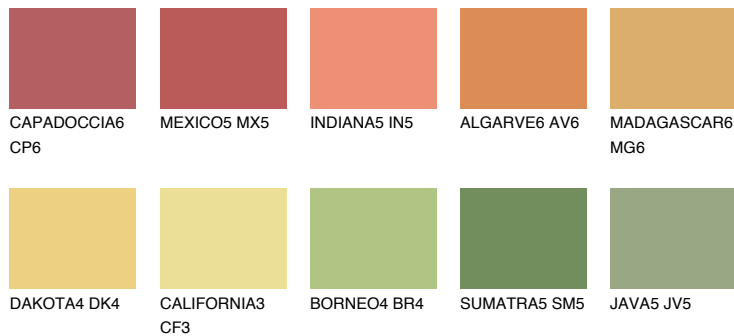

**NAMIB6 NM6**47% **TSR** 57%**Kompatibilna boja****BOJE PALETE COLOURS OF NATURE****Boje palete Intense**

Više informacija o žbukama i bojama, možete pronaći na
www.ceresit.hr