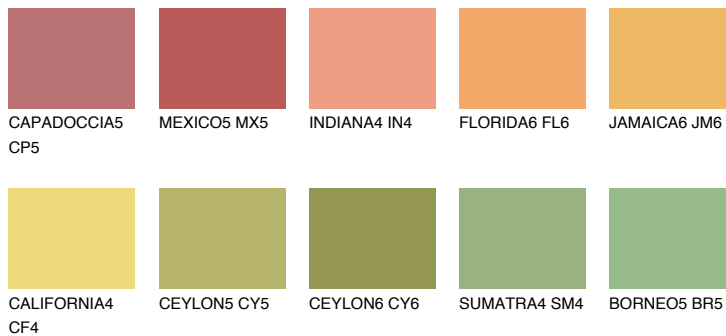

**NAMIB5 NM5**58% **TSR** 60%**Kompatibilna boja****BOJE PALETE COLOURS OF NATURE****Boje palete Intense**

Više informacija o žbukama i bojama, možete pronaći na
www.ceresit.hr