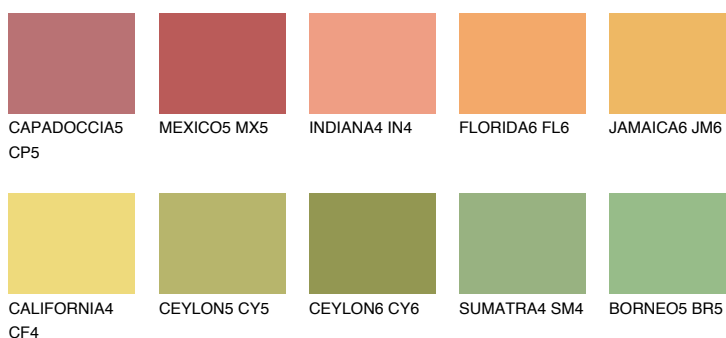

**NAMIB5 NM5**58% **TSR** 60%**Kompatibilna boja****BOJE PALETE COLOURS OF NATURE****Boje palete Intense**

Više informacija o žbukama i bojama, možete pronaći na
www.ceresit.hr