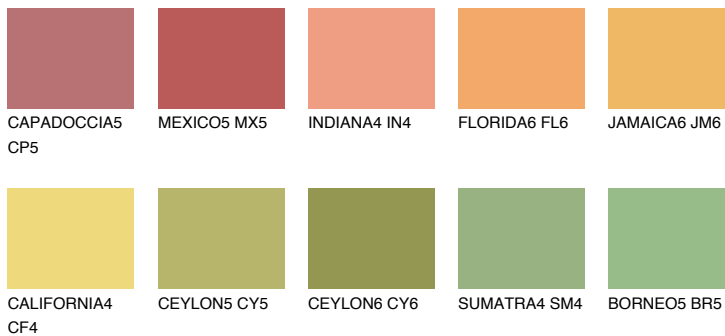

**NAMIB5 NM5**☀ 58% **TSR** 60%**Kompatibilna boja****BOJE PALETE COLOURS OF NATURE****Boje palete Intense**

Više informacija o žbukama i bojama, možete pronaći na
www.ceresit.hr