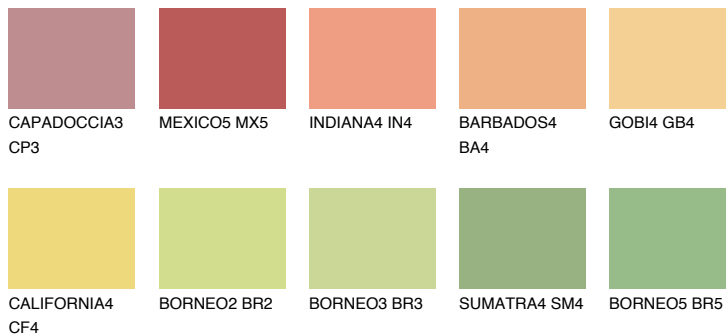

**NAMIB4 NM4**59% **TSR** 64%**Kompatibilna boja****BOJE PALETE COLOURS OF NATURE****Boje palete Intense**

Više informacija o žbukama i bojama, možete pronaći na  
[www.ceresit.hr](http://www.ceresit.hr)