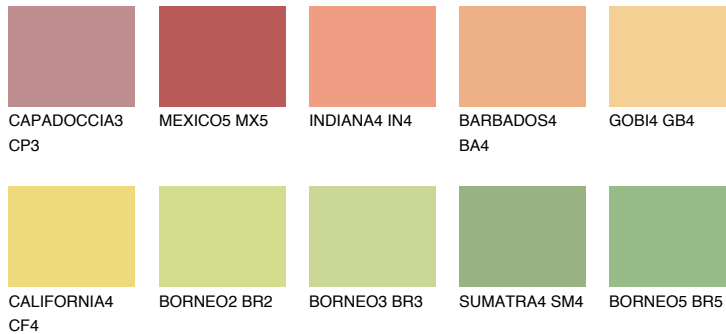

**NAMIB4 NM4**59% **TSR** 64%**Kompatibilna boja****BOJE PALETE COLOURS OF NATURE****Boje palete Intense**

Više informacija o žbukama i bojama, možete pronaći na
www.ceresit.hr