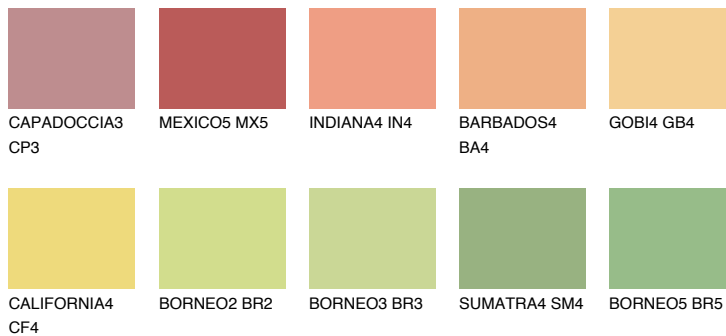

**NAMIB4 NM4**59% **TSR** 64%**Kompatibilna boja****BOJE PALETE COLOURS OF NATURE****Boje palete Intense**

Više informacija o žbukama i bojama, možete pronaći na
www.ceresit.hr