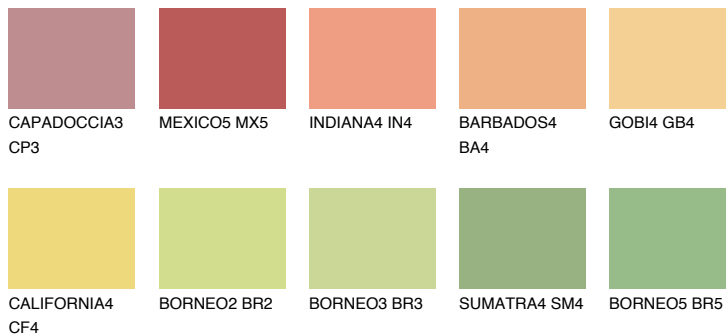

**NAMIB4 NM4**59% **TSR** 64%**Kompatibilna boja****BOJE PALETE COLOURS OF NATURE****Boje palete Intense**

Više informacija o žbukama i bojama, možete pronaći na
www.ceresit.hr

Predstavljene boje odnose se na žbuke i boje koje nudi Ceresit. Zbog upotrebe digitalnih tehnika, predstavljene boje možda ne odgovaraju u potpunosti stvarnim bojama pa se ne mogu smatrati pouzdanom prezentacijom boja. Preporučujemo provjeru jedinstvenih uzoraka boja.