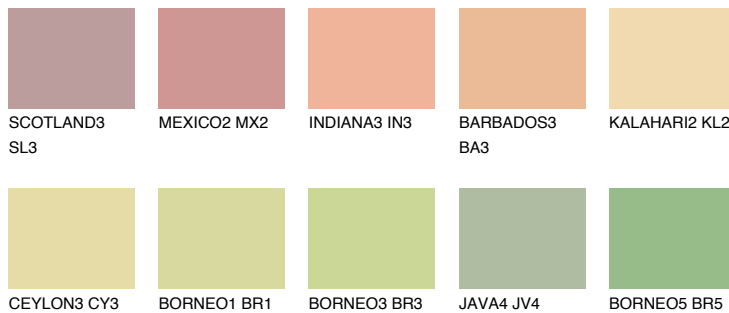

**NAMIB3 NM3**67% **TSR** 67%**Kompatibilna boja****BOJE PALETE COLOURS OF NATURE****Boje palete Intense**

Više informacija o žbukama i bojama, možete pronaći na
www.ceresit.hr