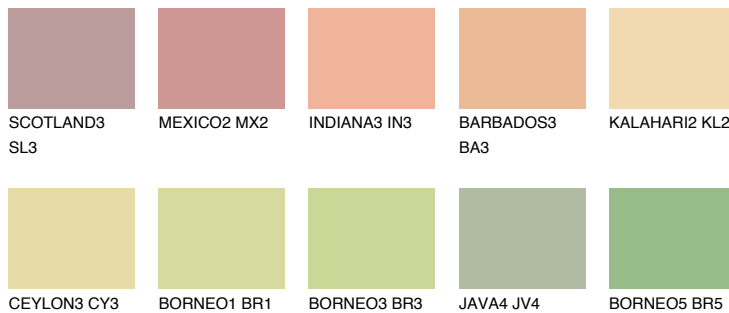

**NAMIB3 NM3**67% **TSR** 67%**Kompatibilna boja****BOJE PALETE COLOURS OF NATURE****Boje palete Intense**

Više informacija o žbukama i bojama, možete pronaći na [www.ceresit.hr](http://www.ceresit.hr)