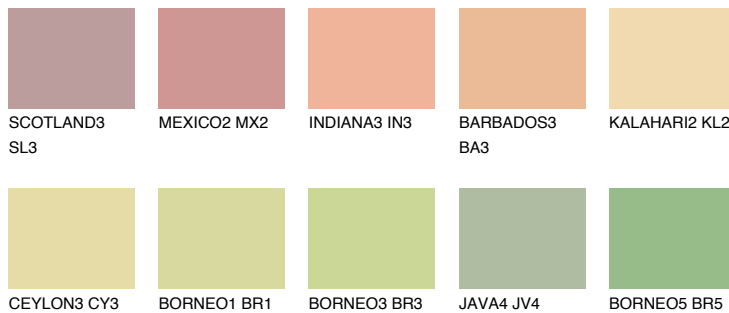

**NAMIB3 NM3**67% **TSR** 67%**Kompatibilna boja****BOJE PALETE COLOURS OF NATURE****Boje palete Intense**

Više informacija o žbukama i bojama, možete pronaći na www.ceresit.hr