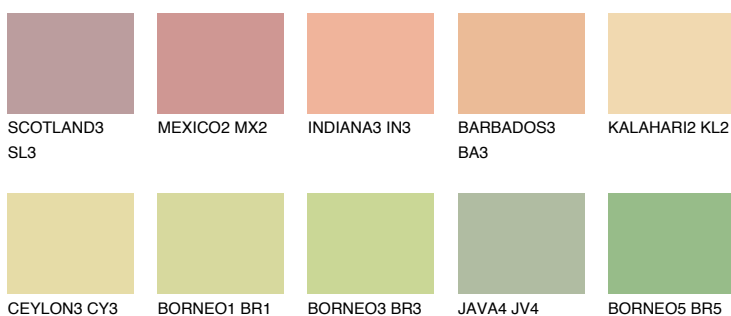

**NAMIB3 NM3**67% **TSR** 67%**Kompatibilna boja****BOJE PALETE COLOURS OF NATURE****Boje palete Intense**

Više informacija o žbukama i bojama, možete pronaći na
www.ceresit.hr