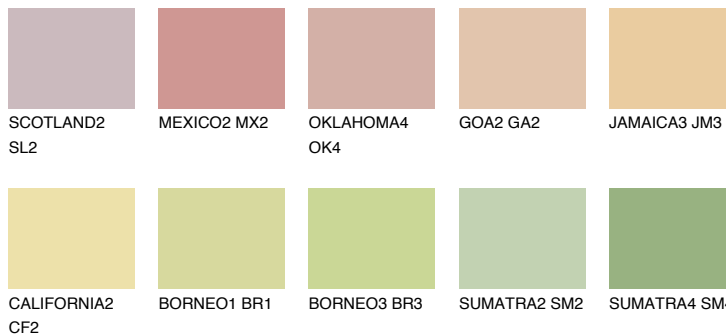


**NAMIB2 NM2**70% **TSR** 69%**Kompatibilna boja****BOJE PALETE COLOURS OF NATURE****Boje palete Intense**

Više informacija o žbukama i bojama, možete pronaći na
www.ceresit.hr