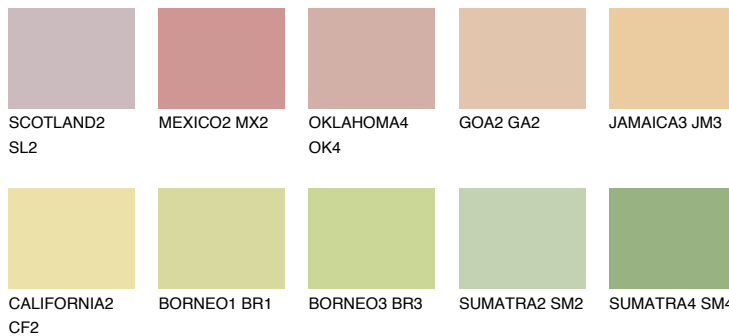


**NAMIB2 NM2**70% **TSR** 69%**Kompatibilna boja****BOJE PALETE COLOURS OF NATURE****Boje palete Intense**

Više informacija o žbukama i bojama, možete pronaći na
www.ceresit.hr