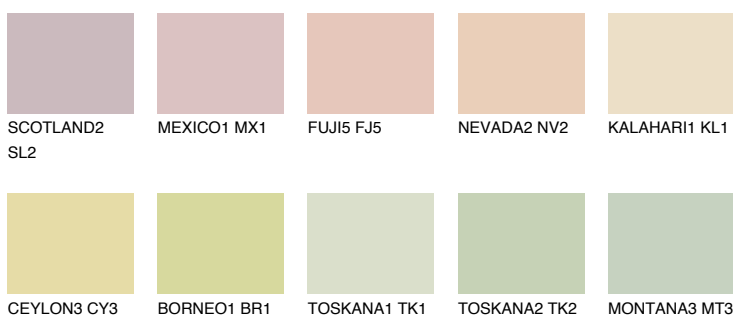

**NAMIB1 NM1**73% **TSR** 70%

Kompatibilna boja

BOJE PALETE COLOURS OF NATURE

Boje palete Intense

Više informacija o žbukama i bojama, možete pronaći na
www.ceresit.hr