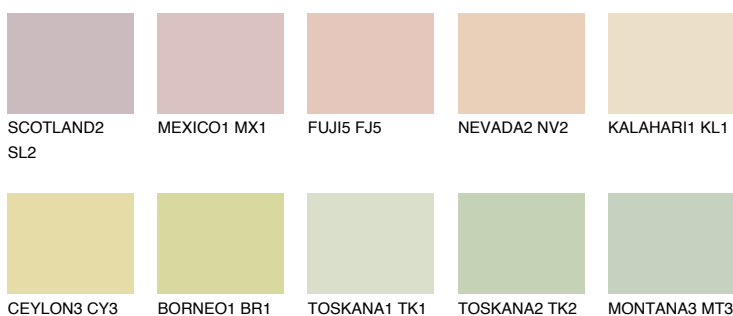

**NAMIB1 NM1**73% **TSR** 70%

Kompatibilna boja

BOJE PALETE COLOURS OF NATURE

Boje palete Intense

Više informacija o žbukama i bojama, možete pronaći na www.ceresit.hr