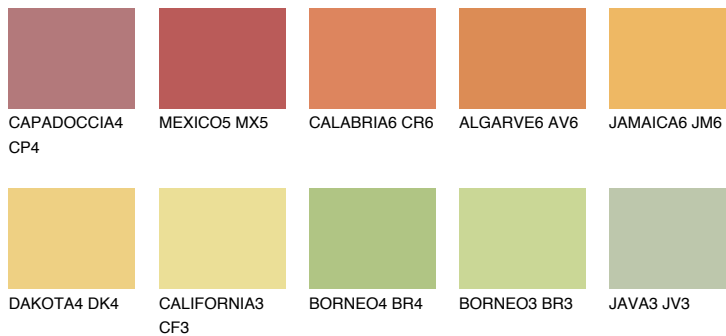

**GOBI6 GB6**61% **TSR** 64%

Kompatibilna boja

BOJE PALETE COLOURS OF NATURE

Boje palete Intense

Više informacija o žbukama i bojama, možete pronaći na www.ceresit.hr