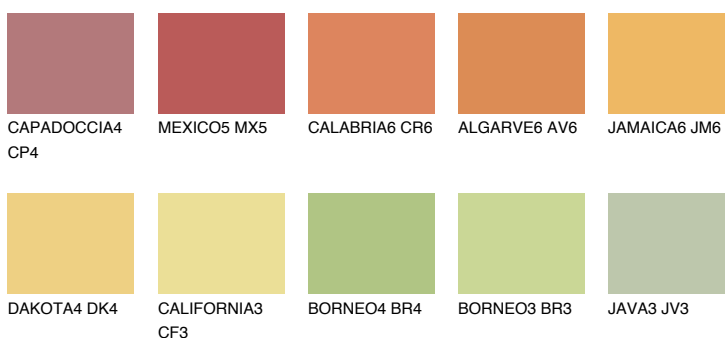

**GOBI6 GB6**61% **TSR** 64%

Kompatibilna boja

BOJE PALETE COLOURS OF NATURE

Boje palete Intense

Više informacija o žbukama i bojama, možete pronaći na
www.ceresit.hr