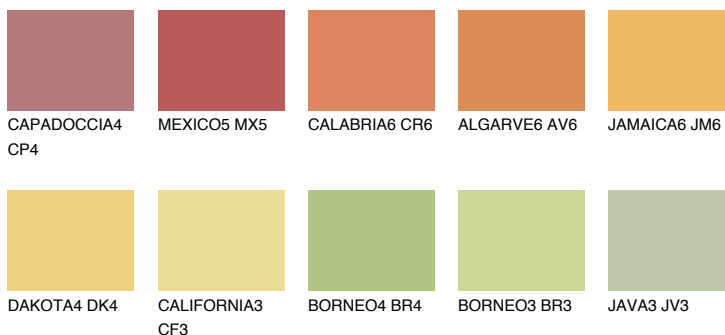

**GOBI6 GB6**61% **TSR** 64%

## Kompatibilna boja

### BOJE PALETE COLOURS OF NATURE

### Boje palete Intense

Više informacija o žbukama i bojama, možete pronaći na  
[www.ceresit.hr](http://www.ceresit.hr)