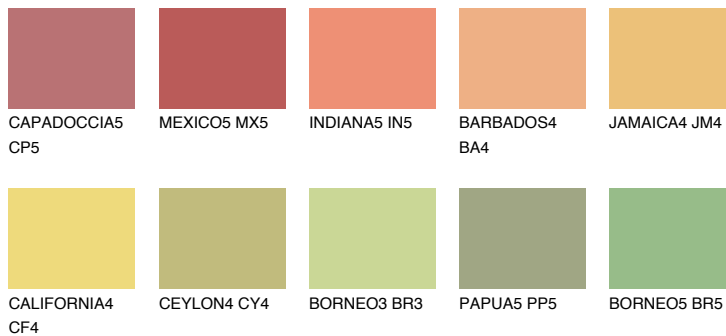

**GOBI5 GB5**64% **TSR** 67%**Kompatibilna boja****BOJE PALETE COLOURS OF NATURE****Boje palete Intense**

Više informacija o žbukama i bojama, možete pronaći na
www.ceresit.hr