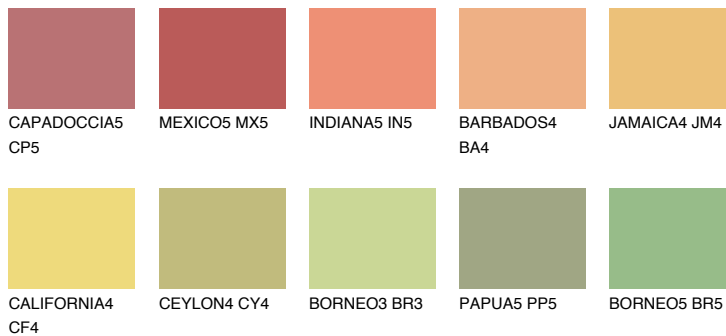

**GOBI5 GB5**64% **TSR** 67%**Kompatibilna boja****BOJE PALETE COLOURS OF NATURE****Boje palete Intense**

Više informacija o žbukama i bojama, možete pronaći na  
[www.ceresit.hr](http://www.ceresit.hr)