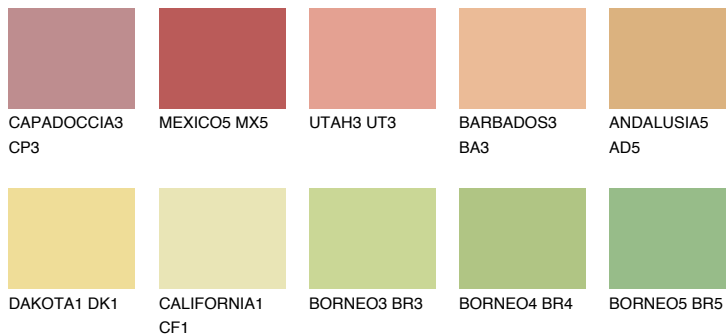

**GOBI4 GB4**67% **TSR** 66%**Kompatibilna boja****BOJE PALETE COLOURS OF NATURE****Boje palete Intense**

Više informacija o žbukama i bojama, možete pronaći na
www.ceresit.hr