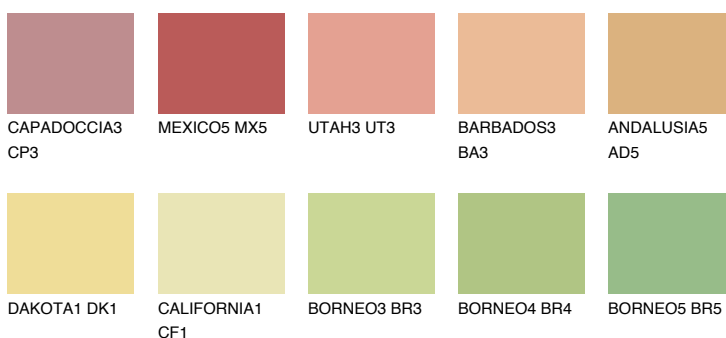

**GOBI4 GB4**67% **TSR** 66%**Kompatibilna boja****BOJE PALETE COLOURS OF NATURE****Boje palete Intense**

Više informacija o žbukama i bojama, možete pronaći na  
[www.ceresit.hr](http://www.ceresit.hr)