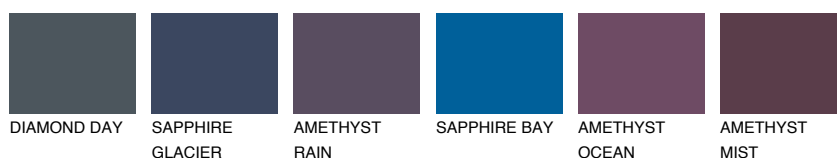

OCEANIA1 OC168% **TSR** 65%**Kompatibilna boja****BOJE PALETE COLOURS OF NATURE****Boje palete Intense**

Više informacija o žbukama i bojama, možete pronaći na
www.ceresit.hr