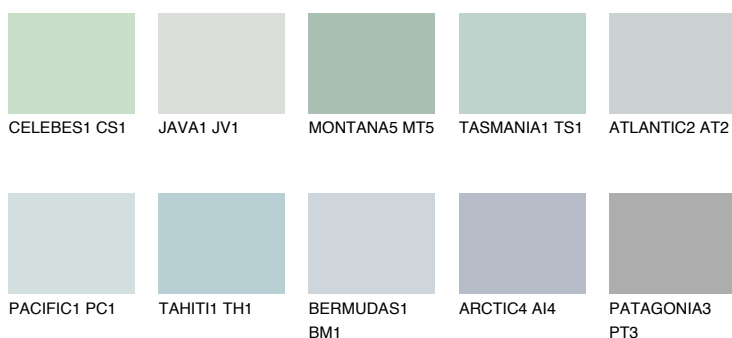

OCEANIA1 OC168% **TSR** 65%**Kompatibilna boja****BOJE PALETE COLOURS OF NATURE****Boje palete Intense**

Više informacija o žbukama i bojama, možete pronaći na
www.ceresit.hr