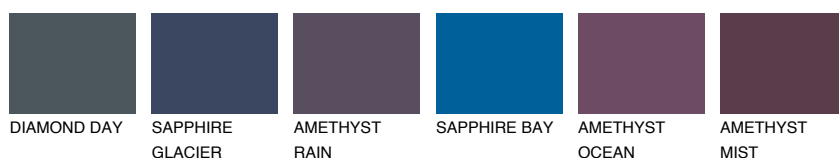

**OCEANIA1 OC1**68% **TSR** 65%**Kompatibilna boja****BOJE PALETE COLOURS OF NATURE****Boje palete Intense**

Više informacija o žbukama i bojama, možete pronaći na
www.ceresit.hr