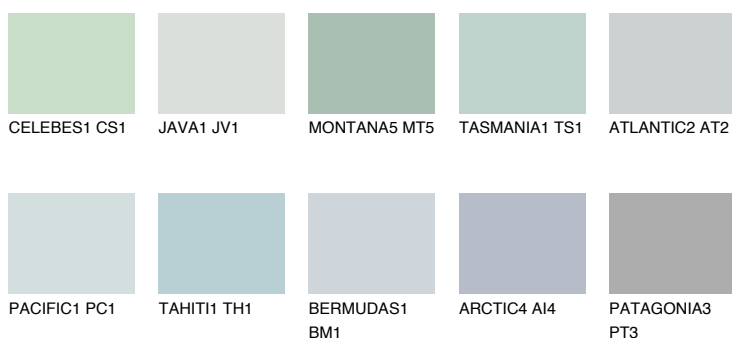

**OCEANIA1 OC1**68% **TSR** 65%**Kompatibilna boja****BOJE PALETE COLOURS OF NATURE****Boje palete Intense**

Više informacija o žbukama i bojama, možete pronaći na
www.ceresit.hr