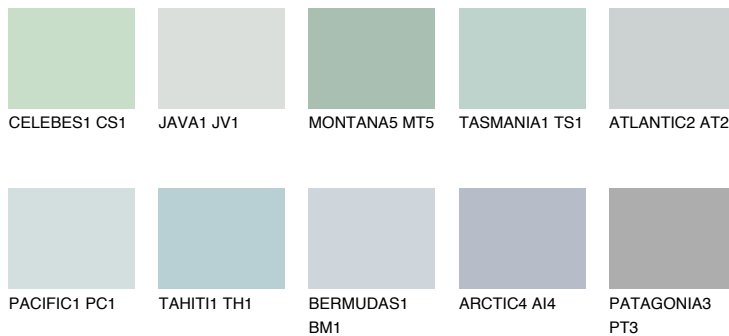

OCEANIA1 OC168% **TSR** 65%**Kompatibilna boja****BOJE PALETE COLOURS OF NATURE****Boje palete Intense**

Više informacija o žbukama i bojama, možete pronaći na
www.ceresit.hr