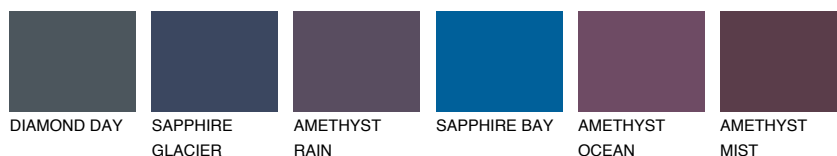

OCEANIA1 OC168% **TSR** 65%**Kompatibilna boja****BOJE PALETE COLOURS OF NATURE****Boje palete Intense**

Više informacija o žbukama i bojama, možete pronaći na
www.ceresit.hr