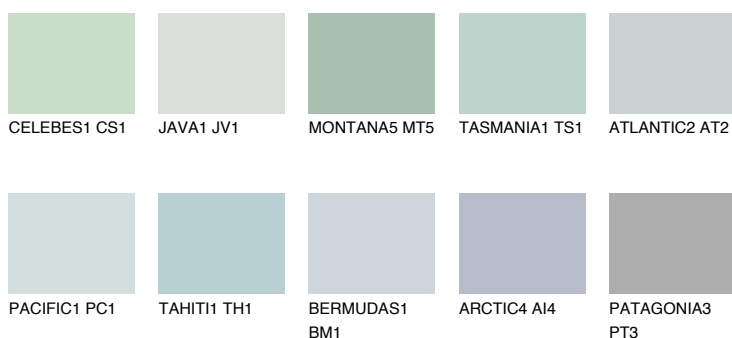

**OCEANIA1 OC1**68% **TSR** 65%**Kompatibilna boja****BOJE PALETE COLOURS OF NATURE****Boje palete Intense**

Više informacija o žbukama i bojama, možete pronaći na  
[www.ceresit.hr](http://www.ceresit.hr)