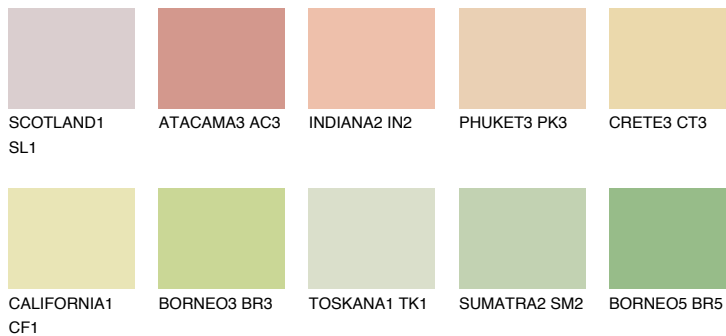


**GOBI3 GB3**74% **TSR** 66%**Kompatibilna boja****BOJE PALETE COLOURS OF NATURE****Boje palete Intense**

Više informacija o žbukama i bojama, možete pronaći na
www.ceresit.hr