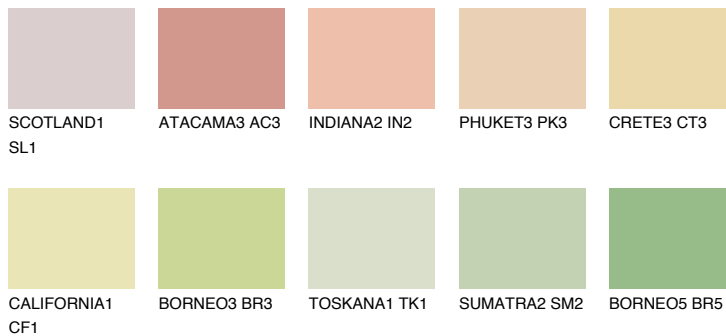


**GOBI3 GB3**74% **TSR** 66%**Kompatibilna boja****BOJE PALETE COLOURS OF NATURE****Boje palete Intense**

Više informacija o žbukama i bojama, možete pronaći na  
[www.ceresit.hr](http://www.ceresit.hr)