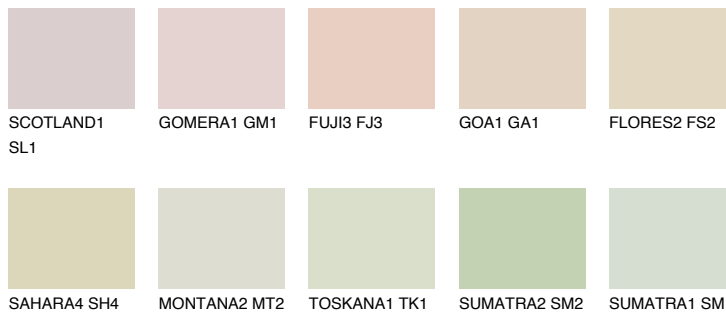


**GOBI2 GB2**76% **TSR** 68%**Kompatibilna boja****BOJE PALETE COLOURS OF NATURE****Boje palete Intense**

Više informacija o žbukama i bojama, možete pronaći na
www.ceresit.hr