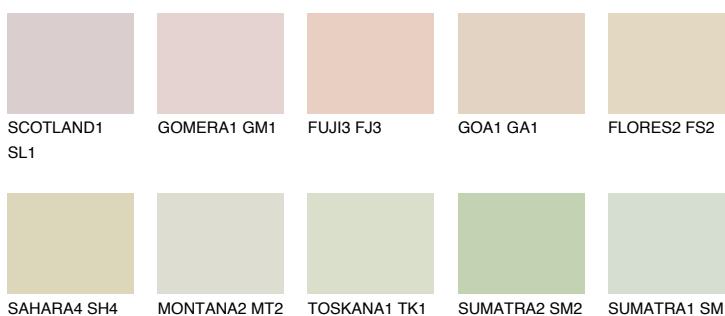


**GOBI2 GB2**76% **TSR** 68%

## Kompatibilna boja

### BOJE PALETE COLOURS OF NATURE

### Boje palete Intense

Više informacija o žbukama i bojama, možete pronaći na  
[www.ceresit.hr](http://www.ceresit.hr)