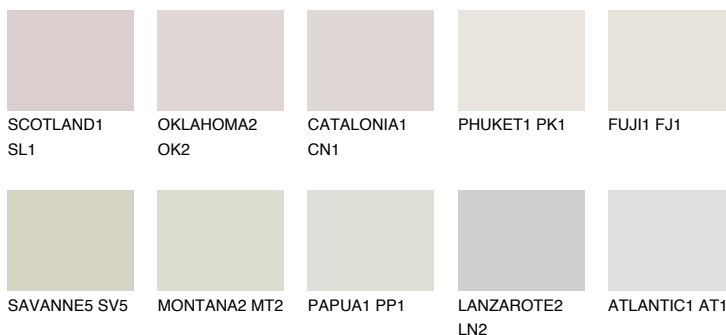


**GOBI1 GB1**79% **TSR** 71%

Kompatibilna boja

BOJE PALETE COLOURS OF NATURE

Boje palete Intense

Više informacija o žbukama i bojama, možete pronaći na
www.ceresit.hr