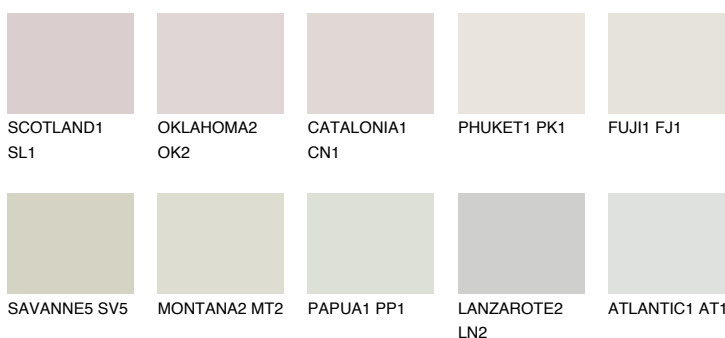

Kompatibilna boja

BOJE PALETE COLOURS OF NATURE