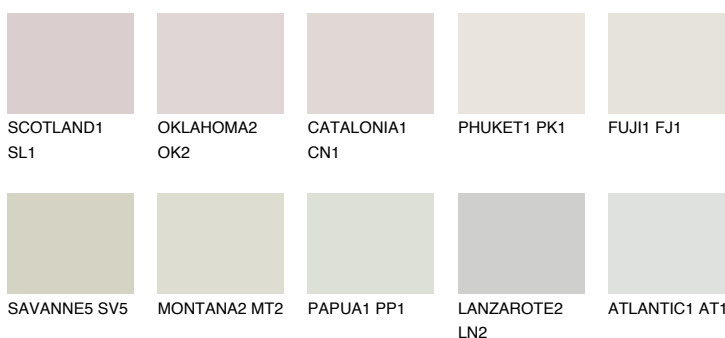


**GOBI1 GB1**79% **TSR** 71%

## Kompatibilna boja

### BOJE PALETE COLOURS OF NATURE

### Boje palete Intense

Više informacija o žbukama i bojama, možete pronaći na  
[www.ceresit.hr](http://www.ceresit.hr)