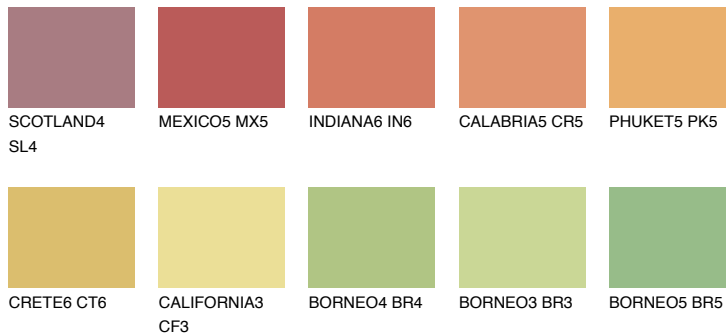

**MADAGASCAR6****MG6** 46% **TSR 49%**

Kompatibilna boja

BOJE PALETTE COLOURS OF NATURE

Boje palete Intense

Više informacija o žbukama i bojama, možete pronaći na
www.ceresit.hr