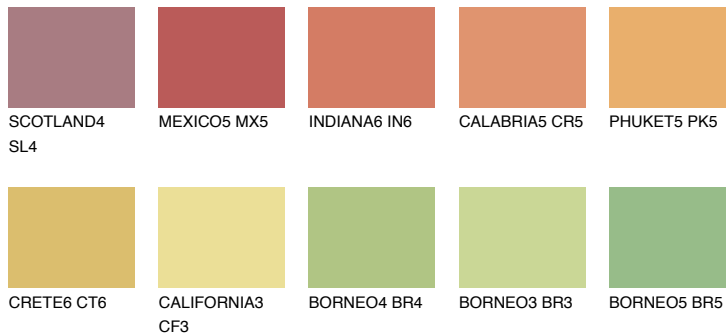

# OSOBI NE BOJA

**MADAGASCAR6**

**MG6** 46% TSR 49%

## Kompatibilna boja

### BOJE PALETTE COLOURS OF NATURE