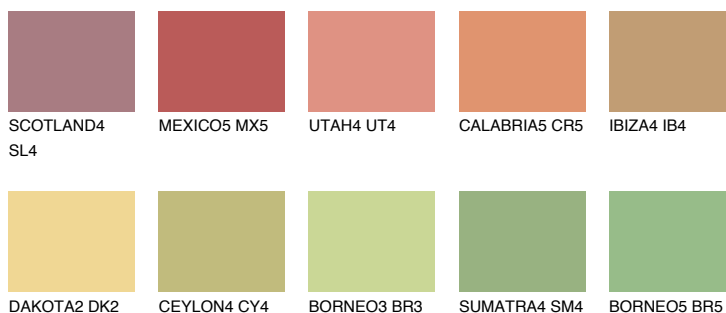

**MADAGASCAR5****MG5** 51% **TSR 52%**

Kompatibilna boja

BOJE PALETTE COLOURS OF NATURE

Boje palete Intense

Više informacija o žbukama i bojama, možete pronaći na
www.ceresit.hr