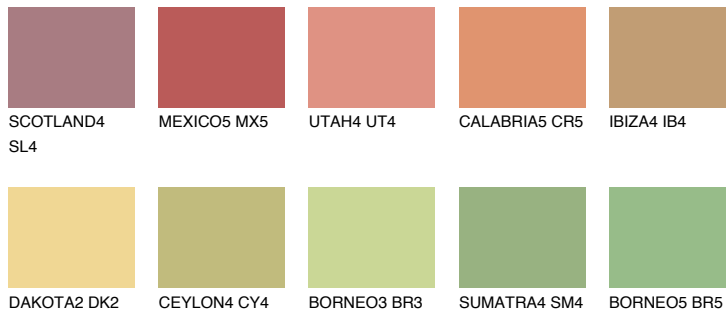

# OSOBI NE BOJA

**MADAGASCAR5**

**MG5** 51% **TSR 52%**

## Kompatibilna boja

### BOJE PALETTE COLOURS OF NATURE

### Boje palete Intense

Više informacija o žbukama i bojama, možete pronaći na  
[www.ceresit.hr](http://www.ceresit.hr)

Predstavljene boje odnose se na žbuke i boje koje nudi Ceresit. Zbog upotrebe digitalnih tehnika, predstavljene boje možda ne odgovaraju u potpunosti stvarnim bojama pa se ne mogu smatrati pouzdanom prezentacijom boja. Preporučujemo provjeru jedinstvenih uzoraka boja.