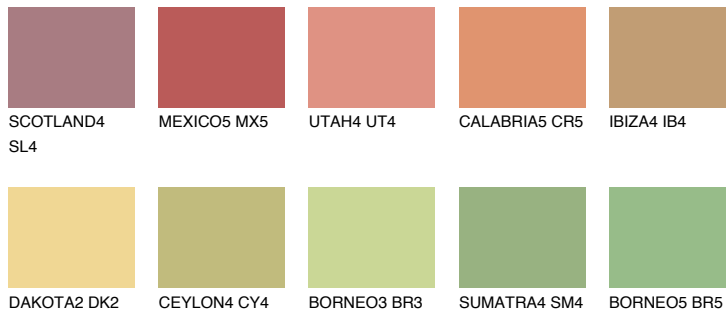

**MADAGASCAR5****MG5** 51% **TSR 52%**

Kompatibilna boja

BOJE PALETTE COLOURS OF NATURE

Boje palete Intense

Više informacija o žbukama i bojama, možete pronaći na
www.ceresit.hr