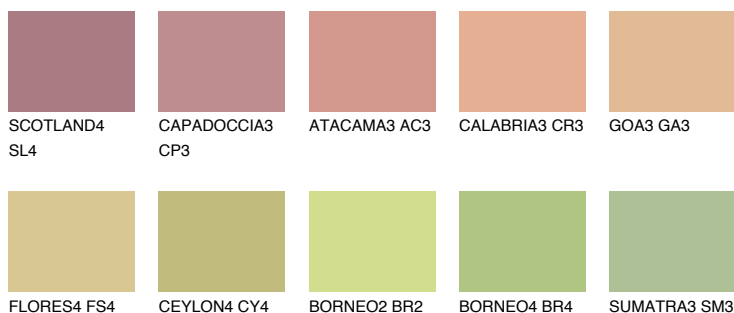

Ceresit

OSOBI NE BOJA

MADAGASCAR4

MG4 TSR 55%

Kompatibilna boja

BOJE PALETTE COLOURS OF NATURE

Boje palete Intense

Više informacija o žbukama i bojama, možete pronaći na
www.ceresit.hr

Predstavljene boje odnose se na žbuke i boje koje nudi Ceresit. Zbog upotrebe digitalnih tehnika, predstavljene boje možda ne odgovaraju u potpunosti stvarnim bojama pa se ne mogu smatrati pouzdanom prezentacijom boja. Preporučujemo provjeru jedinstvenih uzoraka boja.