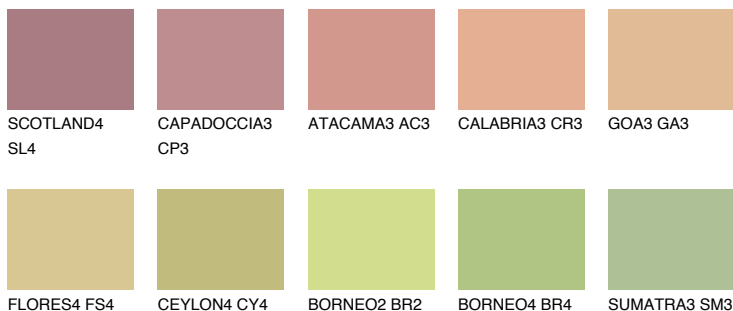

# OSOBI NE BOJA

**MADAGASCAR4**

**MG4** TSR 55%

## Kompatibilna boja

### BOJE PALETTE COLOURS OF NATURE

### Boje palete Intense

Više informacija o žbukama i bojama, možete pronaći na  
[www.ceresit.hr](http://www.ceresit.hr)

Predstavljene boje odnose se na žbuke i boje koje nudi Ceresit. Zbog upotrebe digitalnih tehnika, predstavljene boje možda ne odgovaraju u potpunosti stvarnim bojama pa se ne mogu smatrati pouzdanom prezentacijom boja. Preporučujemo provjeru jedinstvenih uzoraka boja.