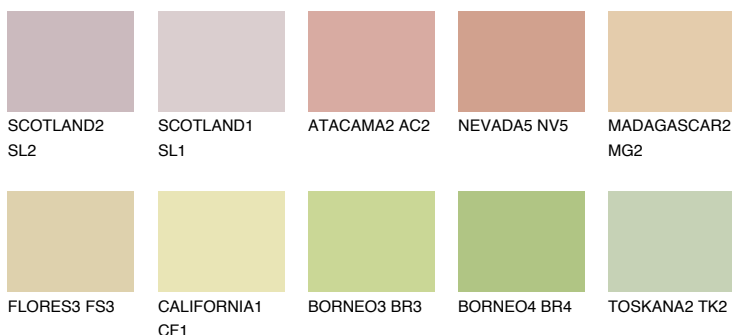

**MADAGASCAR3****MG3** 59% **TSR 59%**

Kompatibilna boja

BOJE PALETTE COLOURS OF NATURE

Boje palete Intense

Više informacija o žbukama i bojama, možete pronaći na
www.ceresit.hr