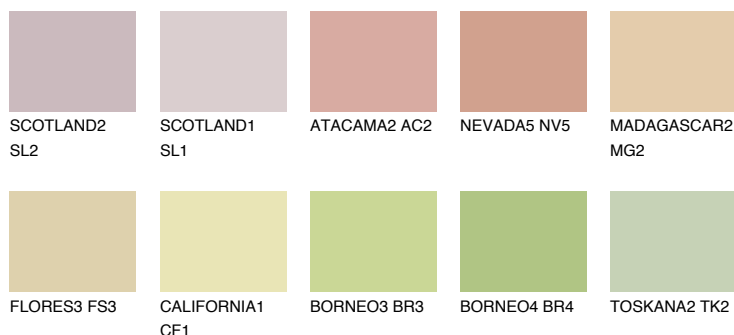

**MADAGASCAR3****MG3** 59% **TSR 59%**

Kompatibilna boja

BOJE PALETTE COLOURS OF NATURE

Boje palete Intense

Više informacija o žbukama i bojama, možete pronaći na
www.ceresit.hr