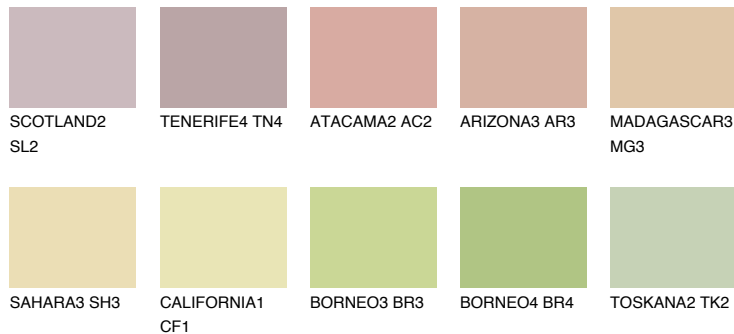

**MADAGASCAR2****MG2** TSR 63%

Kompatibilna boja

BOJE PALETTE COLOURS OF NATURE

Boje palete Intense

Više informacija o žbukama i bojama, možete pronaći na
www.ceresit.hr